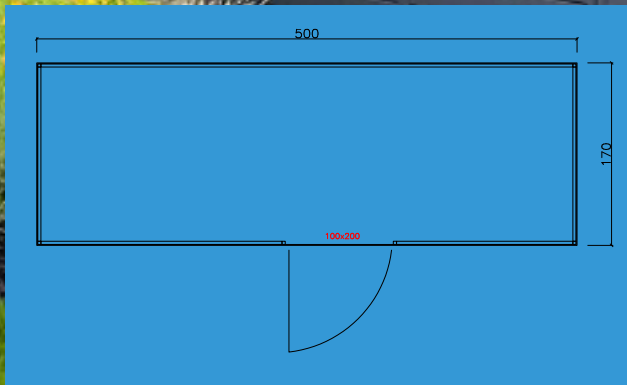

KUBICA

Systemtyp	Gartenhäuser	Höhe hinten	198 cm
Dachform	Pultdach	Farbe	RAL 7016 / Goldene Oak
Dicke	0,5 mm	Rinne	Ja
Wandabmessungen	500 x 170 cm	Boden	Ja
Höhe vorne	216 cm	Tür	100x200
		Fenster	Keine