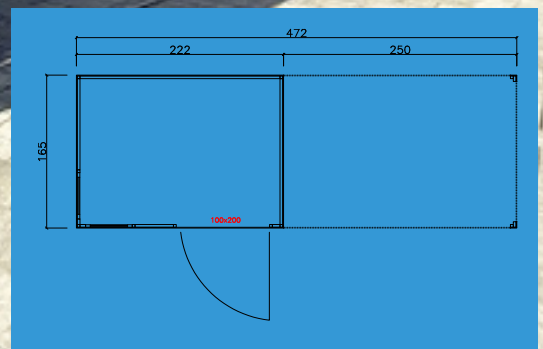

SCHUMACHER

Systemtyp Gartenhäuser
Dachform Flachdach
Dicke 0,5 mm
Wandabmessungen 450 (200 cm/250 cm) x 250 cm
Höhe vorne 232 cm

Höhe hinten 216 cm
Farbe RAL 7016 + Nussbaum
Rinne Ja
Boden Ja
Tür 200x200 cm
Fenster 40x200 (Fest)

ROSBERG

Systemtyp	Gartenaccessoires	Höhe hinten	193 cm
Dachform	Pultdach	Farbe	RAL 7016
Dicke	0,5 mm	Rinne	Nein
Wandabmessungen	233 x 125 cm	Boden	Nein
Höhe vorne	210 cm	Tür	101 x 200
		Fenster	Keine

PROST

Systemtyp Carports
Dachform Flachdach
Dicke 0,5 mm
Wandabmessungen 550 (200 cm/350 cm) x 550 cm
Höhe vorne 232 cm
Höhe hinten 215 cm

Farbe RAL 7016
Rinne Nein
Boden Ja
Tür 100x200
Fenster Keine

PEDROSA

Systemtyp Gartenhäuser
Dachform Pultdach
Dicke 0,5 mm
Wandabmessungen 477 (222 cm/250 cm) x 165cm
Höhe vorne 232 cm

Höhe hinten 216 cm
Farbe RAL 7016 + Winchester
Rinne Ja
Boden Ja
Tür 100x200
Fenster 2x Fest

MANSEL

Systemtyp Gartenhäuser
Dachform Flachdach
Dicke 0,5 mm
Wandabmessungen 506 (188 cm/216 cm/102 cm) x 250 cm
Höhe vorne 216 cm
Höhe hinten 198 cm