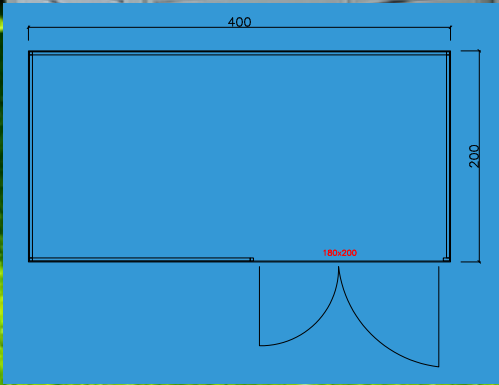

HUNT

Systemtyp Gartenhäuser
Dachform Flachdach
Dicke 0,5 mm
Wandabmessungen 203 x 196 cm
Höhe vorne 216 cm
Höhe hinten 198 cm

Farbe RAL 7016 / Golden Oak
Rinne Nein
Boden Ja
Tür 95x200
Fenster 40x200 (Fest)

HAYDEN

Systemtyp	Gartenaccessoires	Höhe hinten	198 cm
Dachform	Pultdach	Farbe	RAL 7016 / Walnuss
Dicke	0,5 mm	Rinne	Ja
Wandabmessungen	210 x 90 cm	Boden	Ja
Höhe vorne	216 cm	Tür	95x200
		Fenster	Keine

HAMILTON