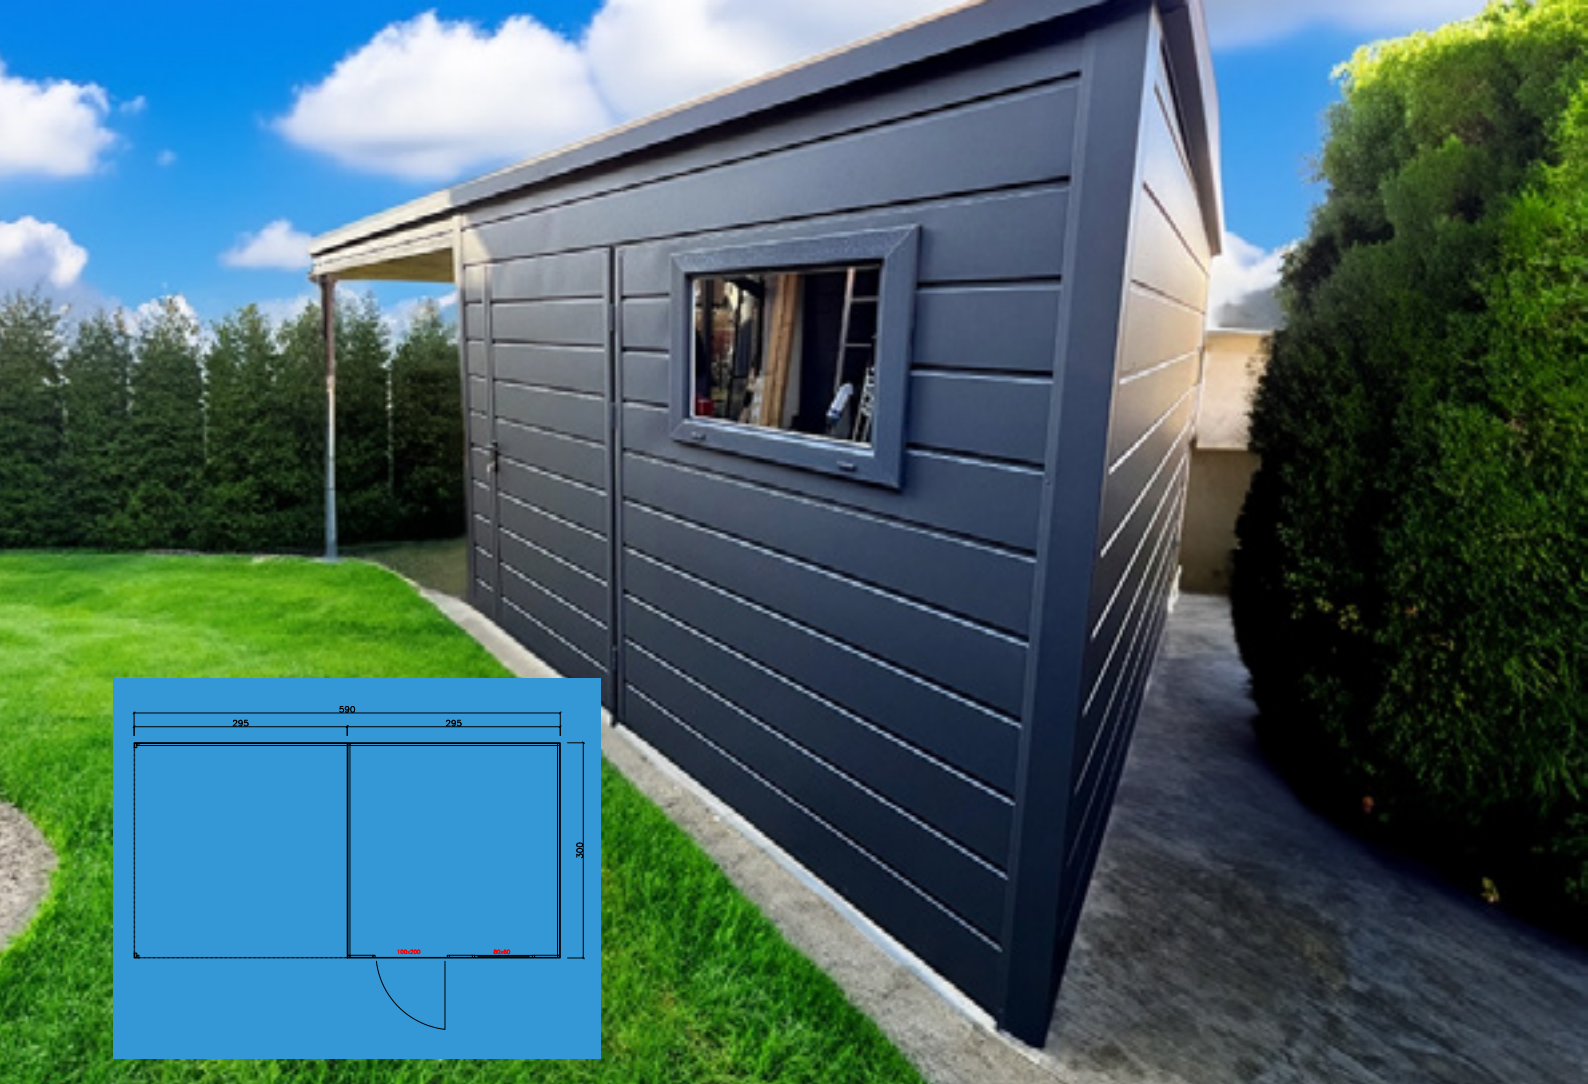

SENNA

Systemtyp	Gartenhäuser
Dicke	0,5 mm
Wandabmessungen	590 (295 cm/295 cm) x 300 cm
Höhe vorne	232 cm
Höhe hinten	215 cm
Farbe	RAL 7016

Dachform	Pultdach
Rinne	Ja
Boden	Ja
Tür	100x200
Fenster	80x60 (Kippbar)