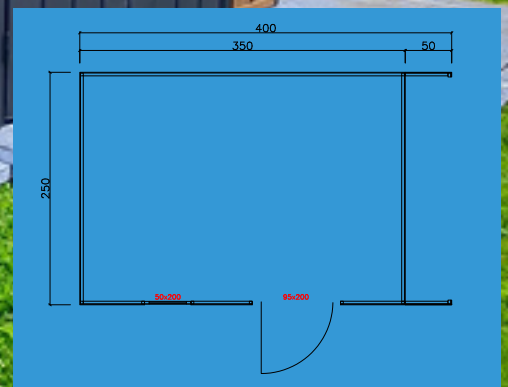

BOTTAS

Dicke 0,5 mm
Wandabmessungen 500 x 400 cm
Höhe vorne 240 cm
Höhe hinten 220 cm
Farbe RAL 8019

Rinne Ja
Boden Ja
Tür 300 x 212 / 200 x 212 cm
Fenster Nein

MARQUEZ

Systemtyp Gerätehäuser
Dachform Flachdach
Farbe RAL 7016 / Walnuss
Wandabmessungen 400 x 250 cm
Seitenwandhöhe 198 cm

Dachneigung
Tür
Fenster

1 °
 ET 95 x 200 cm
 Fest 50 x 200 cm

(Fußboden inkl. Fundamentrahmen) optional

SENNA

Systemtyp	Gartenhäuser
Dicke	0,5 mm
Wandabmessungen	590 (295 cm/295 cm) x 300 cm
Höhe vorne	232 cm
Höhe hinten	215 cm
Farbe	RAL 7016

Dachform	Pultdach
Rinne	Ja
Boden	Ja
Tür	100x200
Fenster	80x60 (Kippbar)

VETTEL

Systemtyp	Carports
Dachform	Flachdach
Dicke	0,5 mm
Wandabmessungen	700 x 590 cm
Höhe vorne	265 cm
Höhe hinten	244 cm

Farbe	RAL 7016 (beidseitig)
Rinne	Ja
Boden	Ja
Tür	95x200
Fenster	Keine