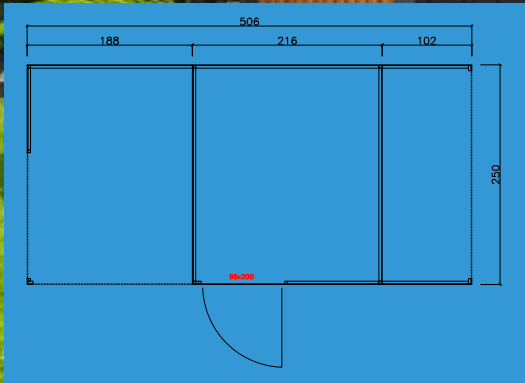

ROSBERG

Systemtyp	Gartenaccessoires	Höhe hinten	193 cm
Dachform	Pultdach	Farbe	RAL 7016
Dicke	0,5 mm	Rinne	Nein
Wandabmessungen	233 x 125 cm	Boden	Nein
Höhe vorne	210 cm	Tür	101 x 200
		Fenster	Keine

PROST

Systemtyp Carports
Dachform Flachdach
Dicke 0,5 mm
Wandabmessungen 550 (200 cm/350 cm) x 550 cm
Höhe vorne 232 cm
Höhe hinten 215 cm

Farbe RAL 7016
Rinne Nein
Boden Ja
Tür 100x200
Fenster Keine

PEDROSA

Systemtyp Gartenhäuser
Dachform Pultdach
Dicke 0,5 mm
Wandabmessungen 477 (222 cm/250 cm) x 165cm
Höhe vorne 232 cm

Höhe hinten 216 cm
Farbe RAL 7016 + Winchester
Rinne Ja
Boden Ja
Tür 100x200
Fenster 2x Fest

MANSEL

Systemtyp Gartenhäuser
Dachform Flachdach
Dicke 0,5 mm
Wandabmessungen 506 (188 cm/216 cm/102 cm) x 250 cm
Höhe vorne 216 cm
Höhe hinten 198 cm