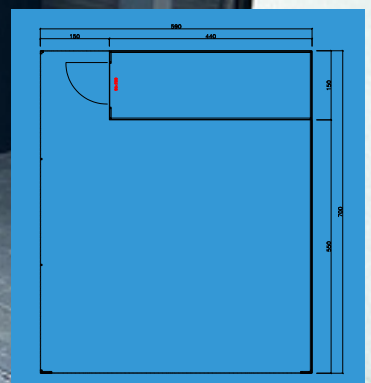

Dachneigung
Tür
Fenster

1 °
 ET 95 x 200 cm
 Fest 50 x 200 cm

(Fußboden inkl. Fundamentrahmen) optional

SENNA

Systemtyp	Gartenhäuser
Dicke	0,5 mm
Wandabmessungen	590 (295 cm/295 cm) x 300 cm
Höhe vorne	232 cm
Höhe hinten	215 cm
Farbe	RAL 7016

Dachform	Pultdach
Rinne	Ja
Boden	Ja
Tür	100x200
Fenster	80x60 (Kippbar)

VETTEL

Systemtyp	Carports
Dachform	Flachdach
Dicke	0,5 mm
Wandabmessungen	700 x 590 cm
Höhe vorne	265 cm
Höhe hinten	244 cm

Farbe	RAL 7016 (beidseitig)
Rinne	Ja
Boden	Ja
Tür	95x200
Fenster	Keine