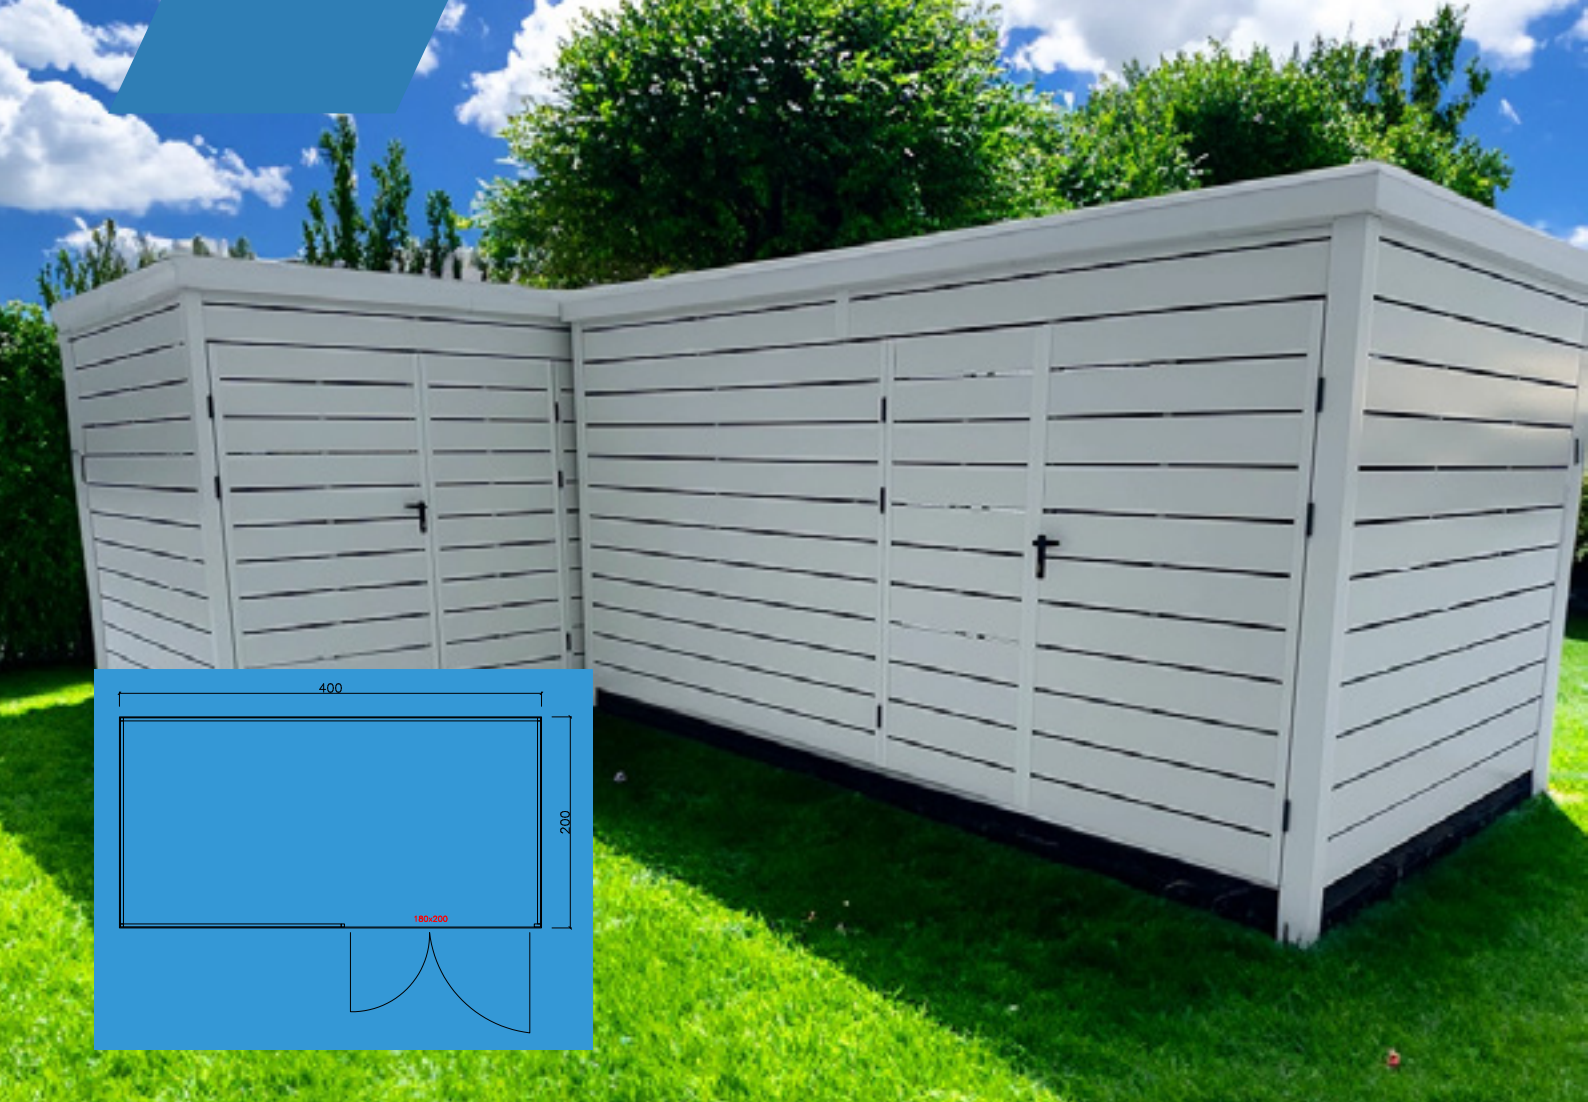

HAYDEN

Systemtyp	Gartenaccessoires	Höhe hinten	198 cm
Dachform	Pultdach	Farbe	RAL 7016 / Walnuss
Dicke	0,5 mm	Rinne	Ja
Wandabmessungen	210 x 90 cm	Boden	Ja
Höhe vorne	216 cm	Tür	95x200
		Fenster	Keine

HAMILTON