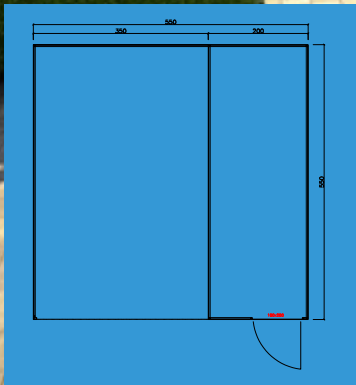

Dachneigung
Tür
Fenster

1 °
 ET 95 x 200 cm
 Fest 50 x 200 cm

(Fußboden inkl. Fundamentrahmen) optional

SENNA

Systemtyp	Gartenhäuser
Dicke	0,5 mm
Wandabmessungen	590 (295 cm/295 cm) x 300 cm
Höhe vorne	232 cm
Höhe hinten	215 cm
Farbe	RAL 7016

Dachform	Pultdach
Rinne	Ja
Boden	Ja
Tür	100x200
Fenster	80x60 (Kippbar)

VETTEL

Systemtyp	Carports
Dachform	Flachdach
Dicke	0,5 mm
Wandabmessungen	700 x 590 cm
Höhe vorne	265 cm
Höhe hinten	244 cm

Farbe	RAL 7016 (beidseitig)
Rinne	Ja
Boden	Ja
Tür	95x200
Fenster	Keine

SCHUMACHER

Systemtyp Gartenhäuser
Dachform Flachdach
Dicke 0,5 mm
Wandabmessungen 450 (200 cm/250 cm) x 250 cm
Höhe vorne 232 cm

Höhe hinten 216 cm
Farbe RAL 7016 + Nussbaum
Rinne Ja
Boden Ja
Tür 200x200 cm
Fenster 40x200 (Fest)