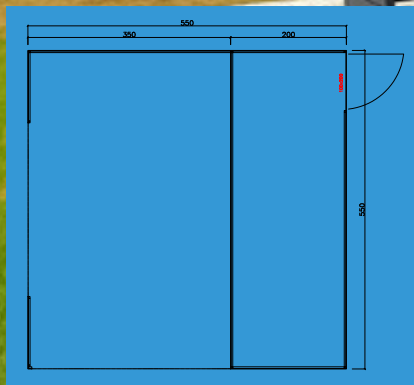

Dachform	Pultdach
Rinne	Ja
Boden	Ja
Tür	100x200
Fenster	80x60 (Kippbar)

VETTEL

Systemtyp	Carports
Dachform	Flachdach
Dicke	0,5 mm
Wandabmessungen	700 x 590 cm
Höhe vorne	265 cm
Höhe hinten	244 cm

Farbe	RAL 7016 (beidseitig)
Rinne	Ja
Boden	Ja
Tür	95x200
Fenster	Keine

SCHUMACHER

Systemtyp Gartenhäuser
Dachform Flachdach
Dicke 0,5 mm
Wandabmessungen 450 (200 cm/250 cm) x 250 cm
Höhe vorne 232 cm

Höhe hinten 216 cm
Farbe RAL 7016 + Nussbaum
Rinne Ja
Boden Ja
Tür 200x200 cm
Fenster 40x200 (Fest)

ROSSI

Systemtyp	Gartenhäuser	Farbe	RAL 7016
Dachform	Pultdach	Rinne	Nein
Dicke	0,5 mm	Boden	Ja
Wandabmessungen	550 (200 cm/350 cm) x 550 cm	Tür	100x200
Höhe vorne	232 cm	Fenster	80x60 (Kippbar)
Höhe hinten	215 cm		

ROSBERG

Systemtyp	Gartenaccessoires	Höhe hinten	193 cm
Dachform	Pultdach	Farbe	RAL 7016
Dicke	0,5 mm	Rinne	Nein
Wandabmessungen	233 x 125 cm	Boden	Nein
Höhe vorne	210 cm	Tür	101 x 200
		Fenster	Keine

PROST