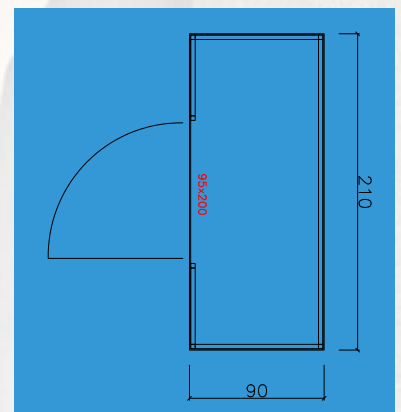

Systemtyp Carports
Dachform Flachdach
Dicke 0,5 mm
Wandabmessungen 550 (200 cm/350 cm) x 550 cm
Höhe vorne 232 cm
Höhe hinten 215 cm

Farbe RAL 7016
Rinne Nein
Boden Ja
Tür 100x200
Fenster Keine

PEDROSA

Systemtyp Gartenhäuser
Dachform Pultdach
Dicke 0,5 mm
Wandabmessungen 477 (222 cm/250 cm) x 165cm
Höhe vorne 232 cm

Höhe hinten 216 cm
Farbe RAL 7016 + Winchester
Rinne Ja
Boden Ja
Tür 100x200
Fenster 2x Fest

MANSEL

Systemtyp Gartenhäuser
Dachform Flachdach
Dicke 0,5 mm
Wandabmessungen 506 (188 cm/216 cm/102 cm) x 250 cm
Höhe vorne 216 cm
Höhe hinten 198 cm

Farbe RAL 7016 / Golden Oak
Rinne Ja
Boden Ja
Tür 95x200
Fenster Keine

KUBICA

Systemtyp	Gartenhäuser	Höhe hinten	198 cm
Dachform	Pultdach	Farbe	RAL 7016 / Goldene Oak
Dicke	0,5 mm	Rinne	Ja
Wandabmessungen	500 x 170 cm	Boden	Ja
Höhe vorne	216 cm	Tür	100x200
		Fenster	Keine

HAYDEN

Systemtyp	Gartenaccessoires	Höhe hinten	198 cm
Dachform	Pultdach	Farbe	RAL 7016 / Walnuss
Dicke	0,5 mm	Rinne	Ja
Wandabmessungen	210 x 90 cm	Boden	Ja
Höhe vorne	216 cm	Tür	95x200
		Fenster	Keine

HAMILTON