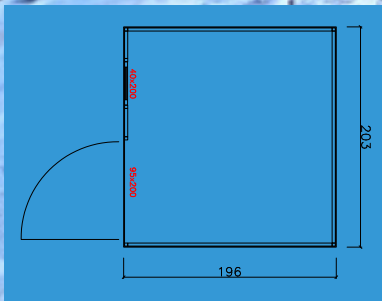

ROSBERG

Systemtyp	Gartenaccessoires	Höhe hinten	193 cm
Dachform	Pultdach	Farbe	RAL 7016
Dicke	0,5 mm	Rinne	Nein
Wandabmessungen	233 x 125 cm	Boden	Nein
Höhe vorne	210 cm	Tür	101 x 200
		Fenster	Keine

PROST

Systemtyp Carports
Dachform Flachdach
Dicke 0,5 mm
Wandabmessungen 550 (200 cm/350 cm) x 550 cm
Höhe vorne 232 cm
Höhe hinten 215 cm

Farbe RAL 7016
Rinne Nein
Boden Ja
Tür 100x200
Fenster Keine

PEDROSA

Systemtyp Gartenhäuser
Dachform Pultdach
Dicke 0,5 mm
Wandabmessungen 477 (222 cm/250 cm) x 165cm
Höhe vorne 232 cm

Höhe hinten 216 cm
Farbe RAL 7016 + Winchester
Rinne Ja
Boden Ja
Tür 100x200
Fenster 2x Fest

MANSEL

Systemtyp Gartenhäuser
Dachform Flachdach
Dicke 0,5 mm
Wandabmessungen 506 (188 cm/216 cm/102 cm) x 250 cm
Höhe vorne 216 cm
Höhe hinten 198 cm

Farbe RAL 7016 / Golden Oak
Rinne Ja
Boden Ja
Tür 95x200
Fenster Keine

KUBICA

Systemtyp	Gartenhäuser	Höhe hinten	198 cm
Dachform	Pultdach	Farbe	RAL 7016 / Goldene Oak
Dicke	0,5 mm	Rinne	Ja
Wandabmessungen	500 x 170 cm	Boden	Ja
Höhe vorne	216 cm	Tür	100x200
		Fenster	Keine